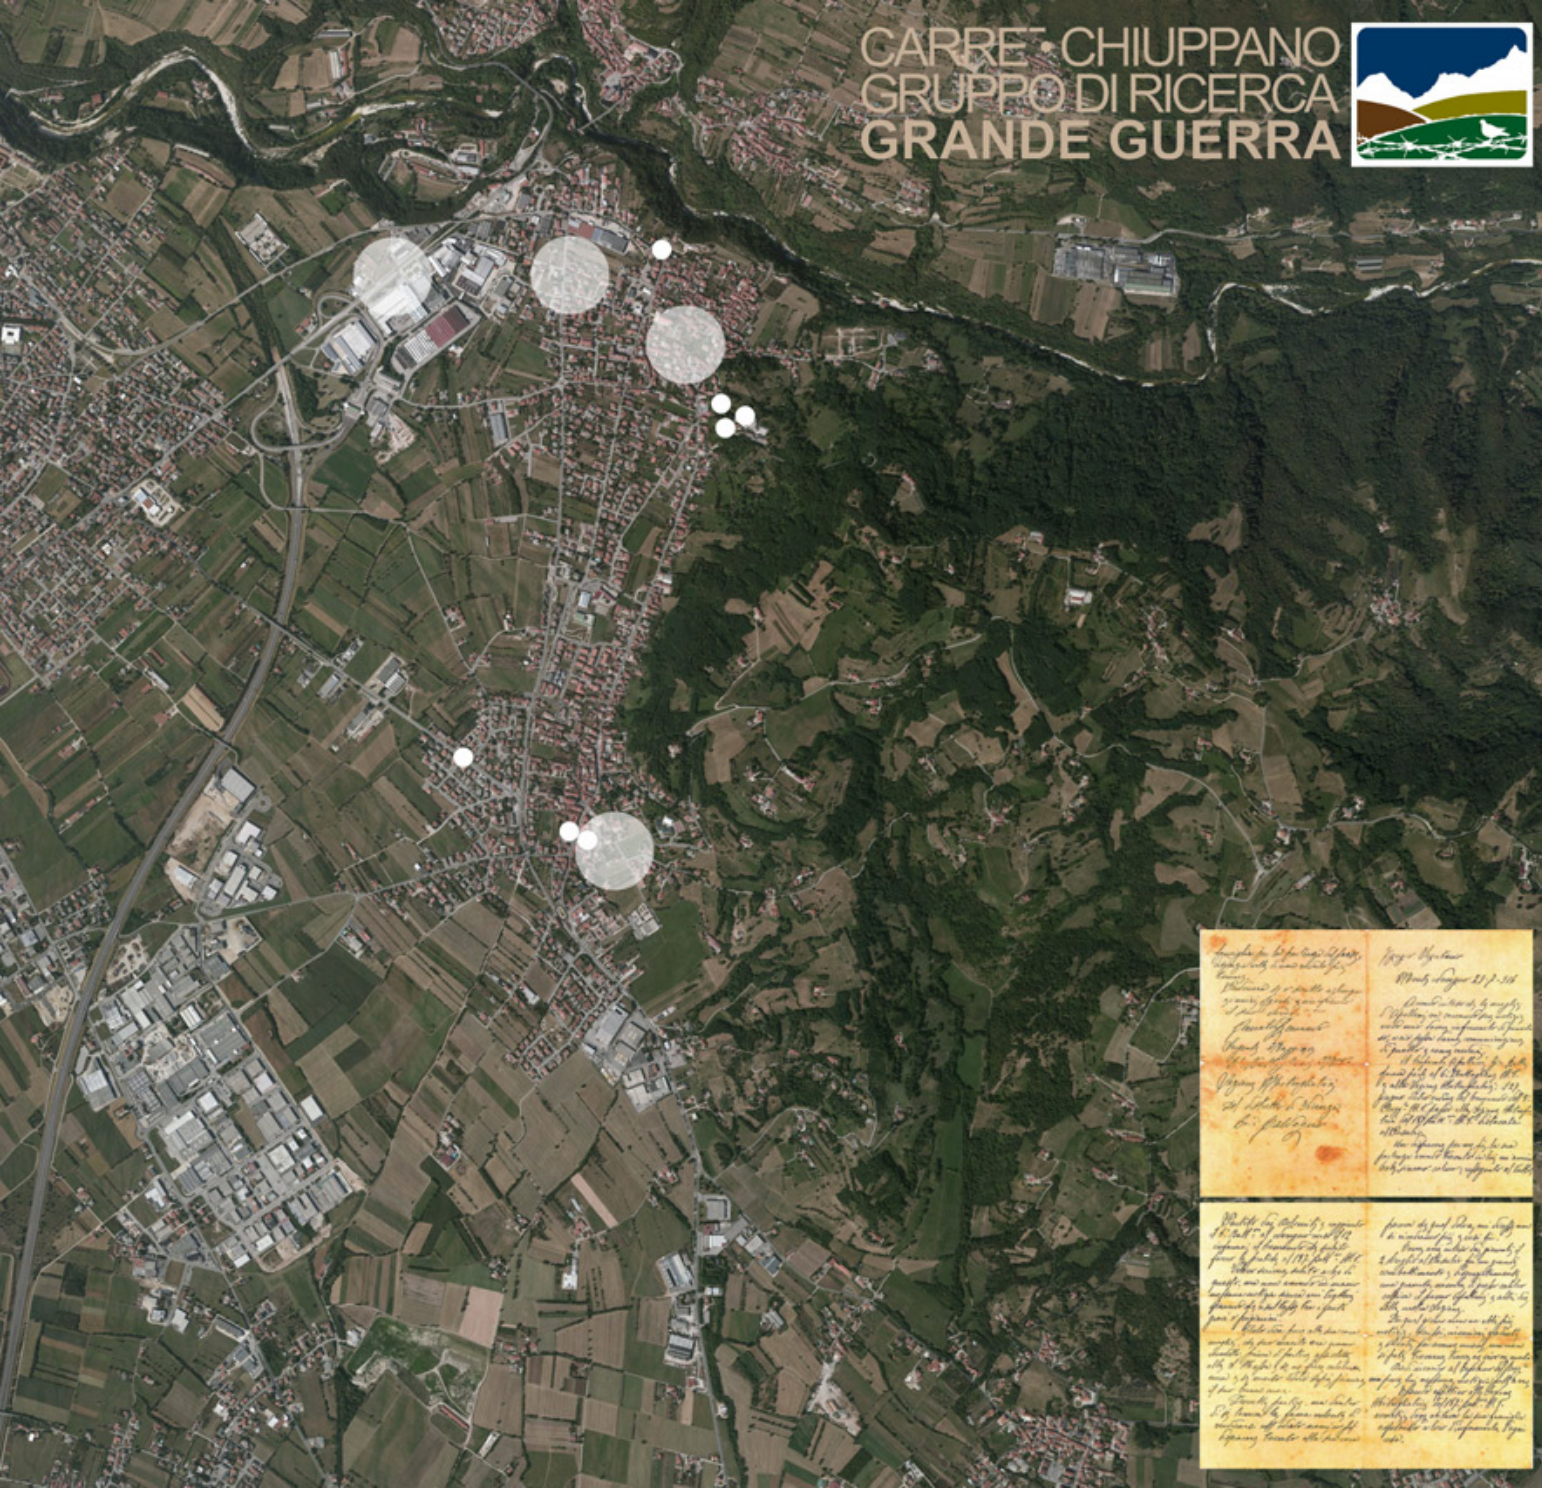

CARRE' CHIUPPANO
GRUPPO DI RICERCA
GRANDE GUERRA

CARRE' E CHIUPPANO OGGI

CARRE • CHIUPPANO
GRUPPO DI RICERCA
GRANDE GUERRA

TRINCEE - TRINCERONI

CARRE CHIUPPANO
GRUPPO DI RICERCA
GRANDE GUERRA

● ○ POSTAZIONI E MANUFATTI

CARRE CHIUPPANO GRUPPO DI RICERCA GRANDE GUERRA

LUOGHI E MEMORIE

Handwritten text in Italian, likely a diary or letter, dated 21/7/18.

Handwritten text in Italian, likely a diary or letter, dated 21/7/18.