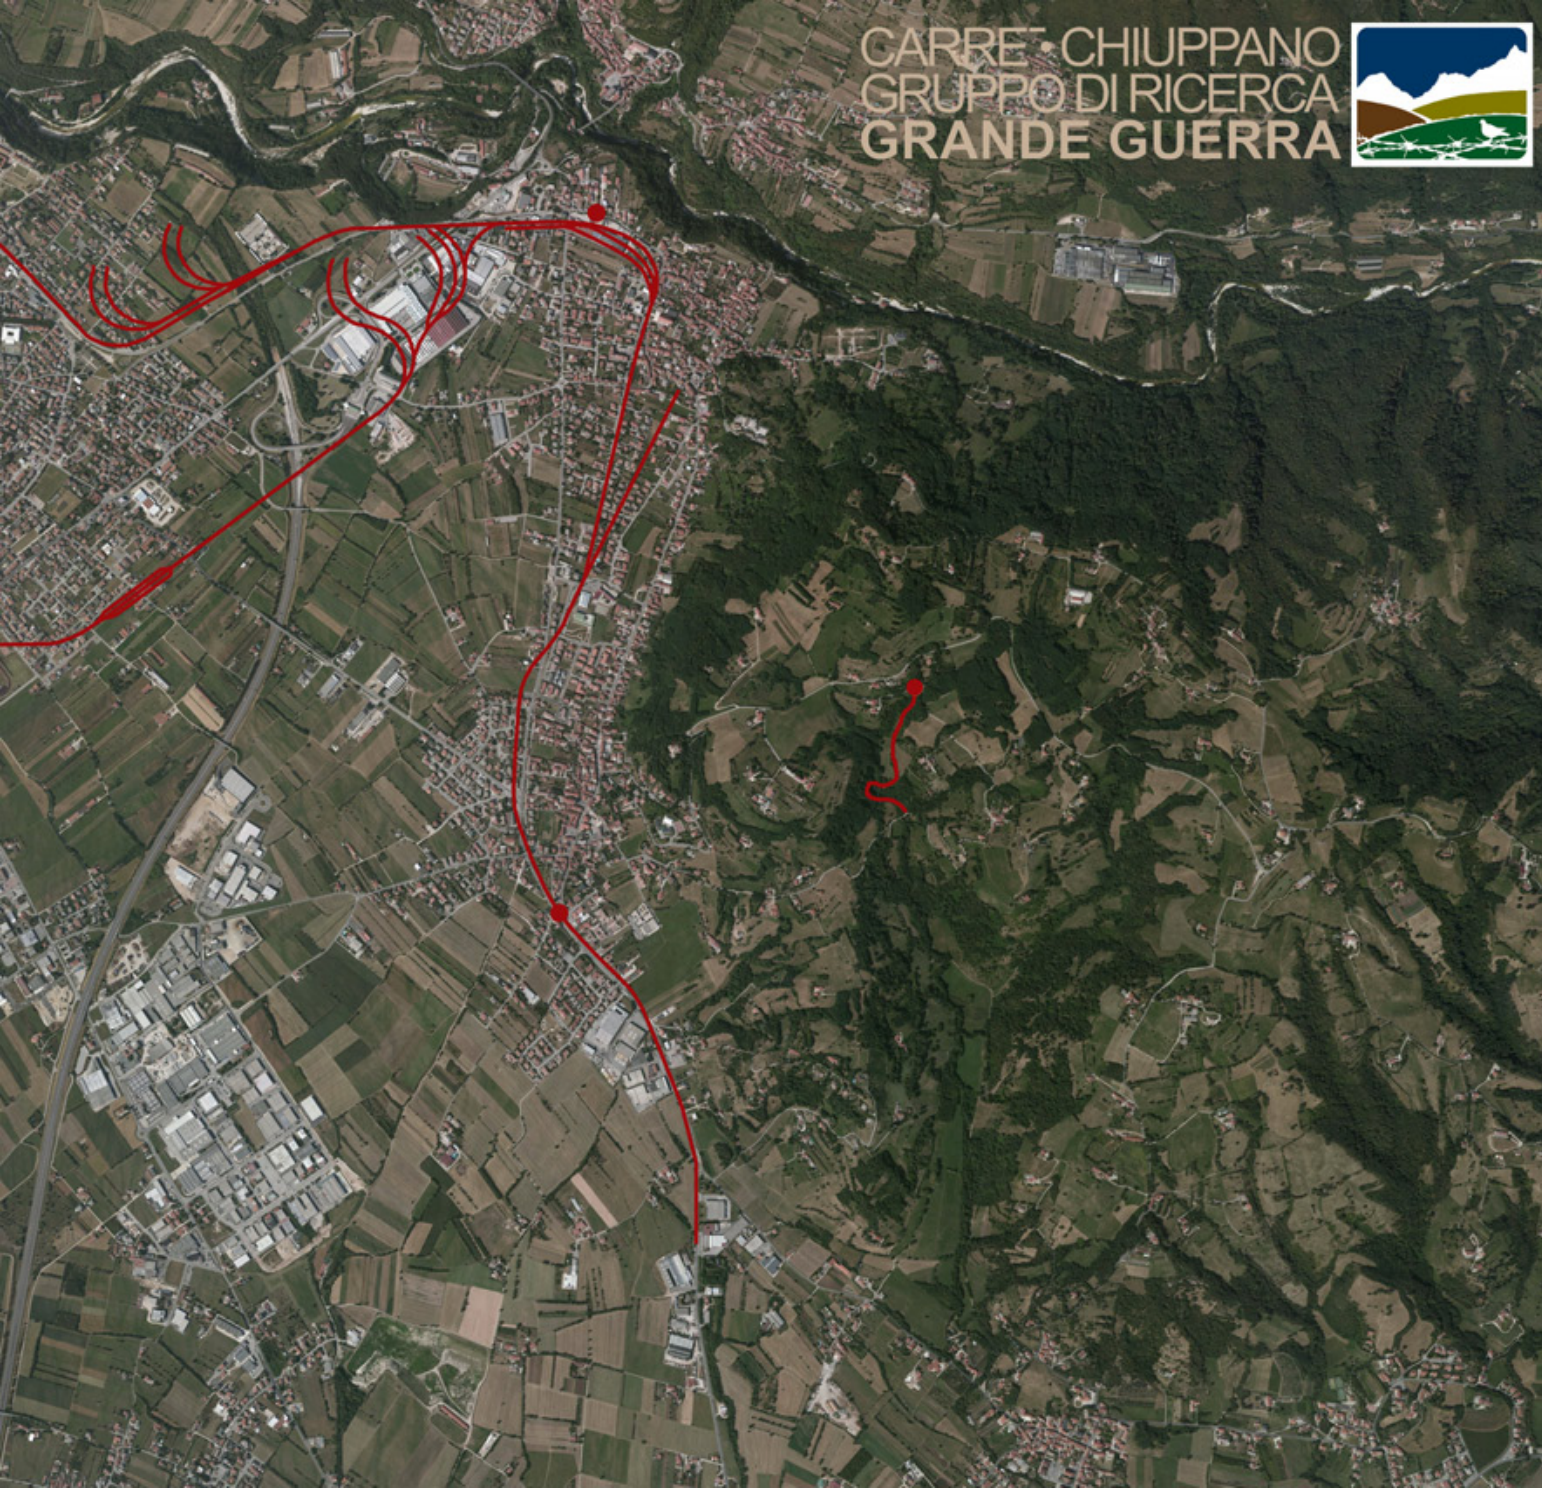

CARRE • CHIUPPANO
GRUPPO DI RICERCA
GRANDE GUERRA

INFRASTRUTTURE
AD USO MILITARE