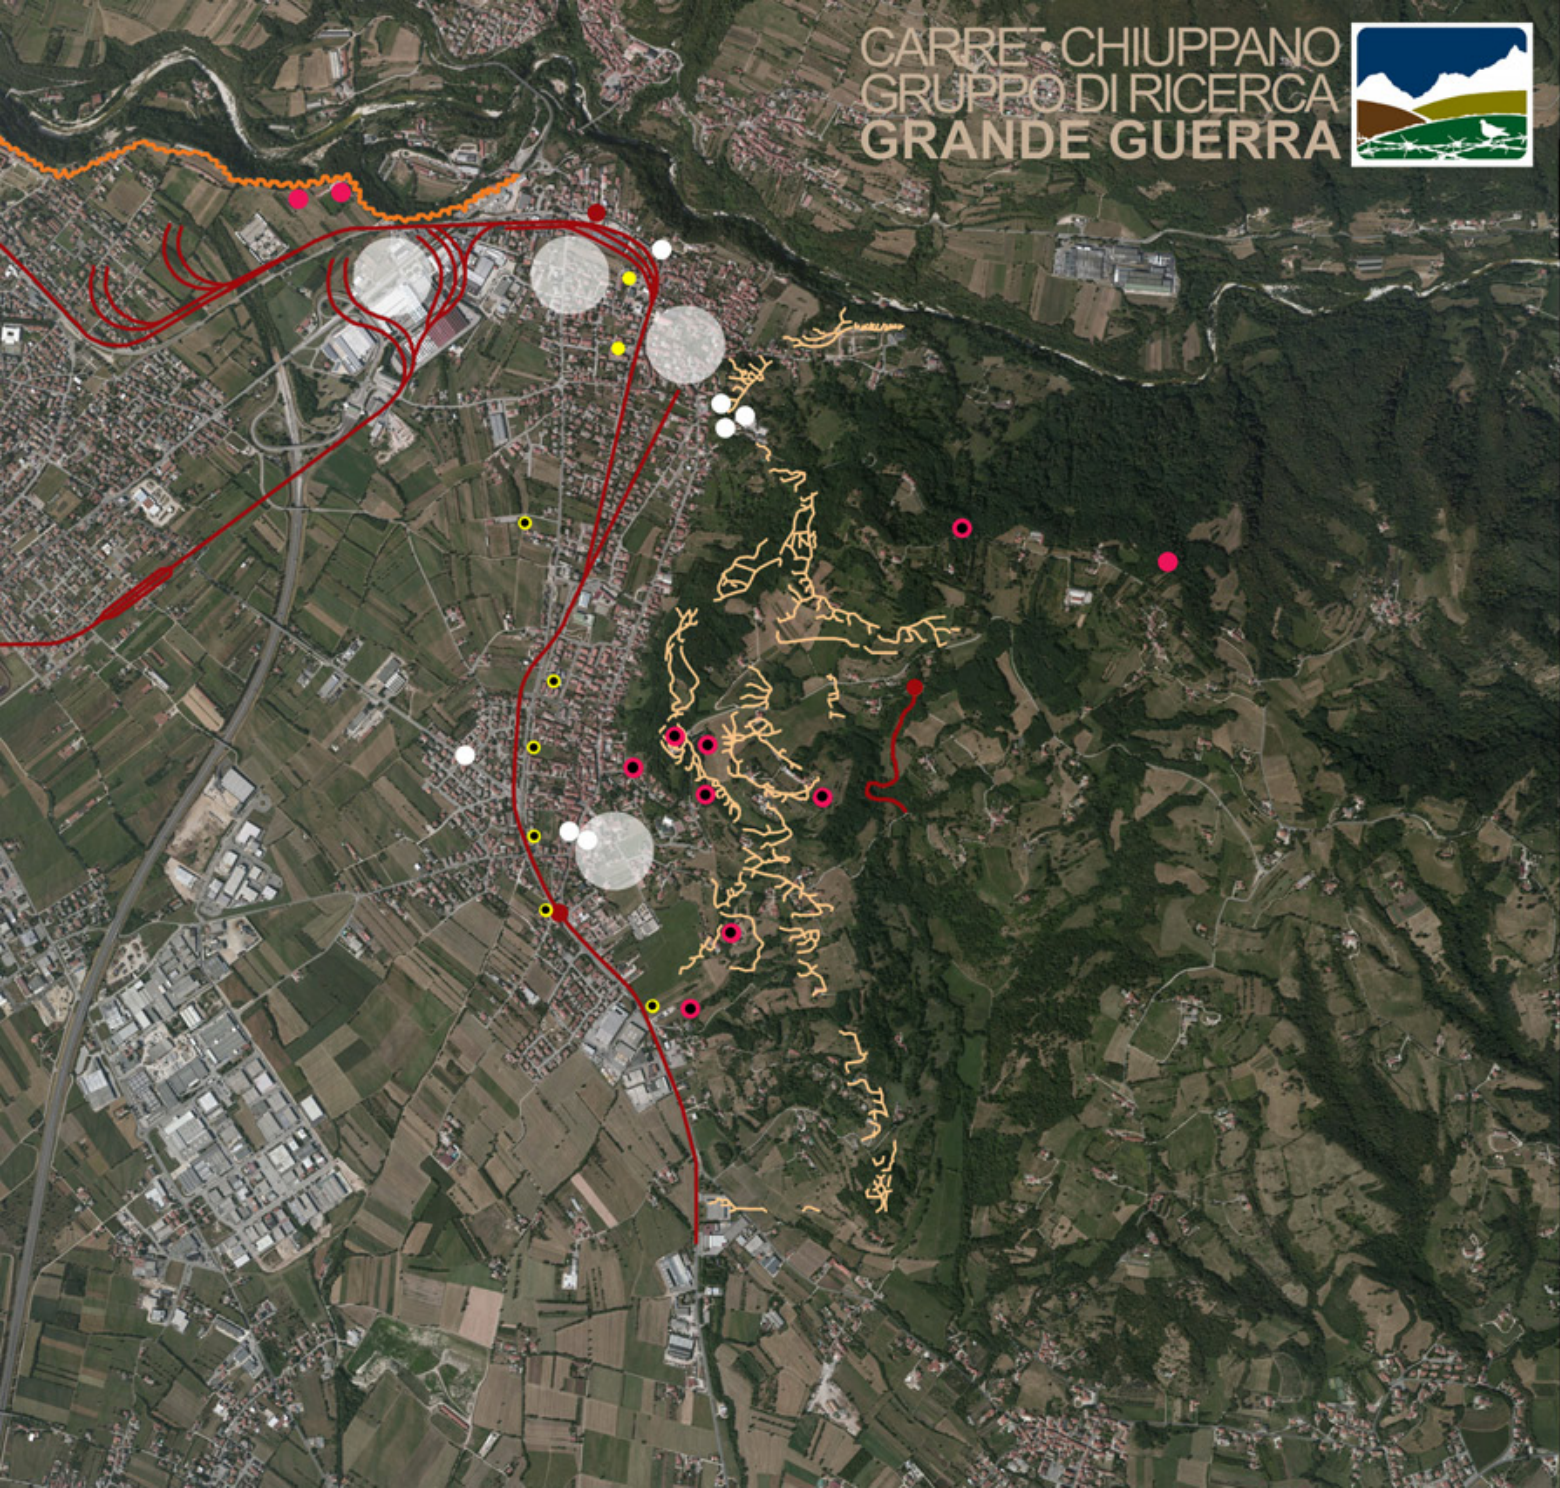

CARRE' CHIUPPANO
GRUPPO DI RICERCA
GRANDE GUERRA

CARRE' E CHIUPPANO OGGI

CARRE • CHIUPPANO
GRUPPO DI RICERCA
GRANDE GUERRA

TRINCEE - TRINCERONI

CARRE CHIUPPANO
GRUPPO DI RICERCA
GRANDE GUERRA

● ○ POSTAZIONI E MANUFATTI

CARRE CHIUPPANO GRUPPO DI RICERCA GRANDE GUERRA

LUOGHI E MEMORIE

Handwritten text in Italian, likely a diary or letter, dated 21/7/18.

Handwritten text in Italian, likely a diary or letter, dated 21/7/18.

CARRE • CHIUPPANO
GRUPPO DI RICERCA
GRANDE GUERRA

INFRASTRUTTURE
AD USO MILITARE

CARRE CHIUPPANO
GRUPPO DI RICERCA
GRANDE GUERRA

● ● RICOVERI-RIFUGI DI GUERRA

-  TRINCEE - TRINCERONI
-  POSTAZIONI E MANUFATTI
-  LUOGHI E MEMORIE
-  INFRASTRUTTURE AD USO MILITARE
-  RICOVERI-RIFUGI DI GUERRA