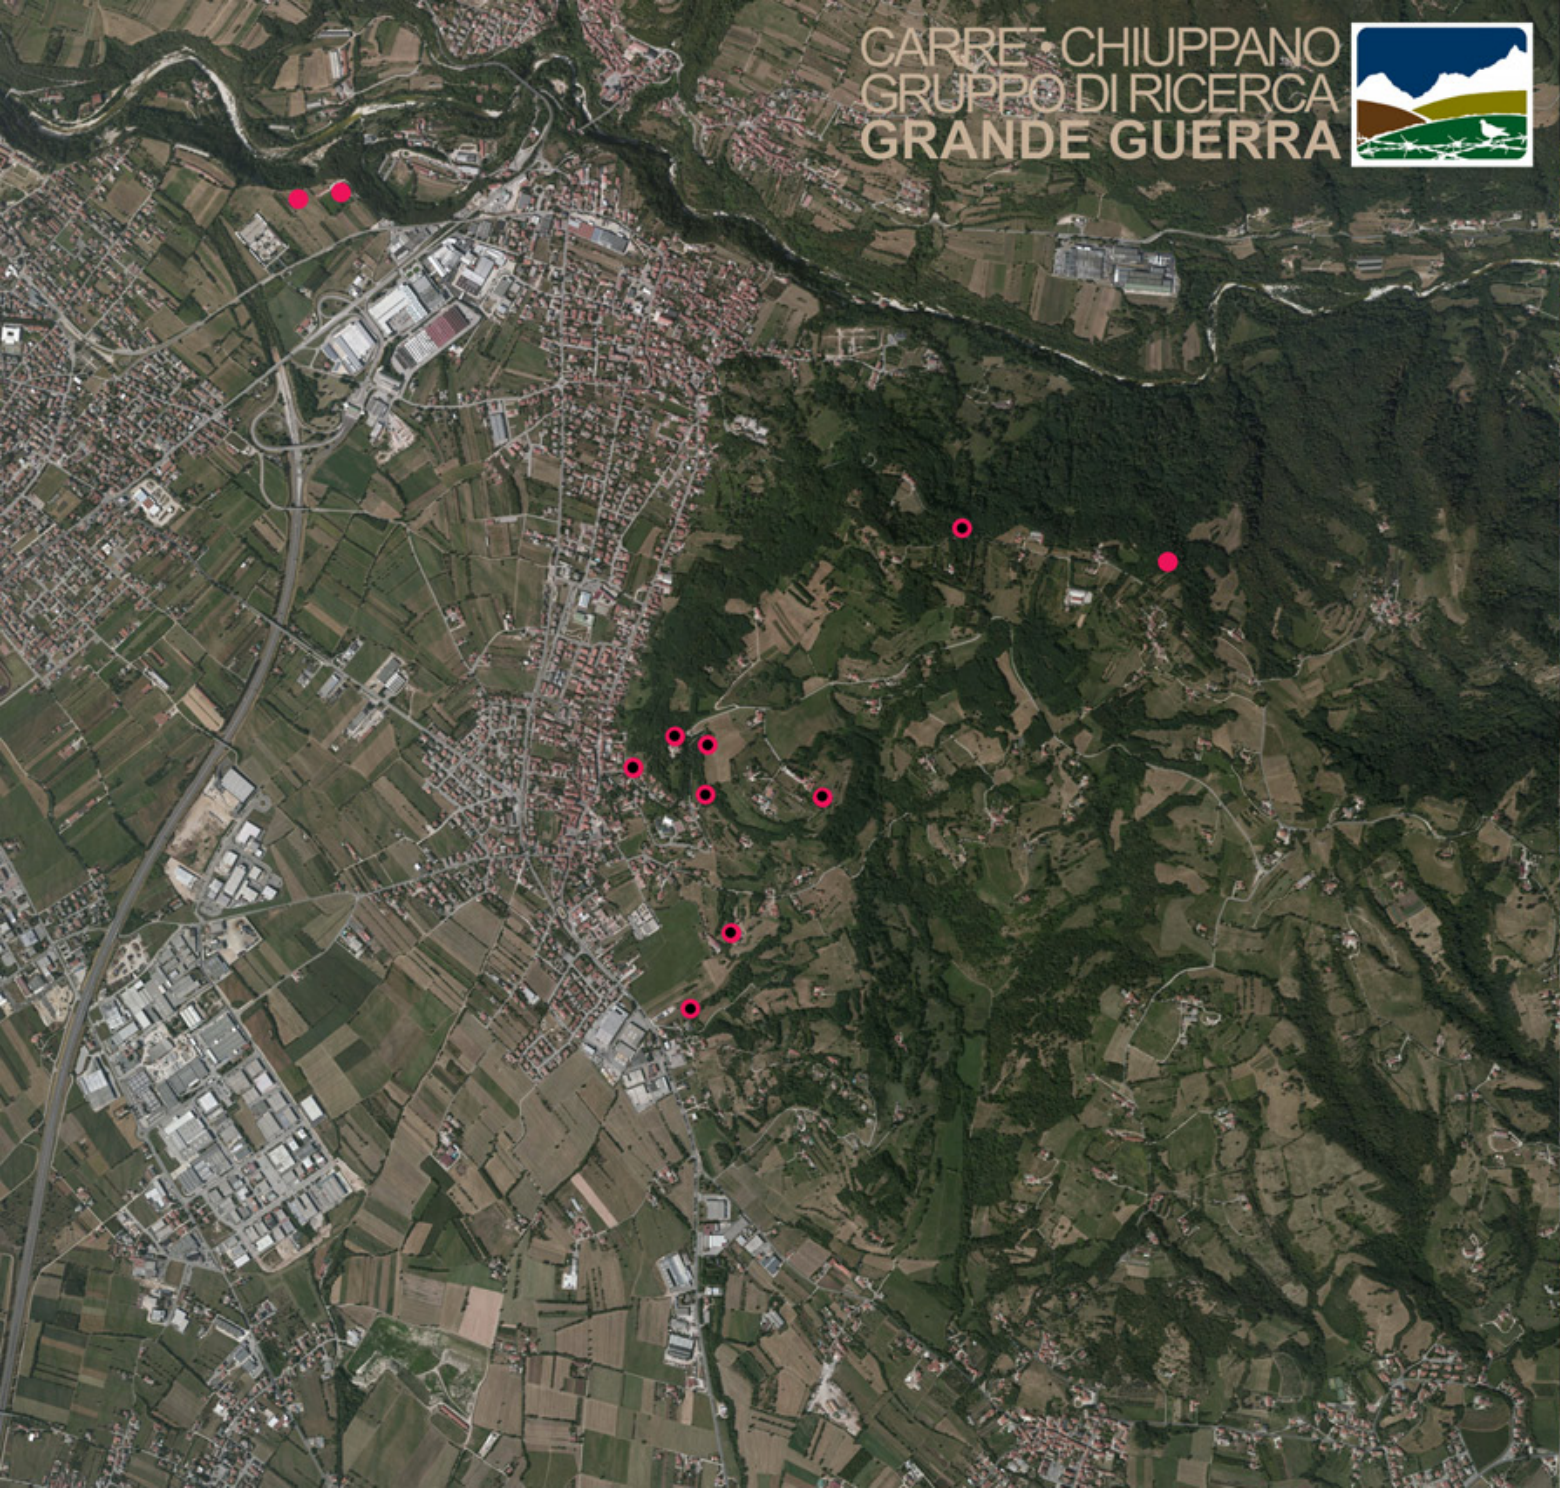

CARRE' CHIUPPANO
GRUPPO DI RICERCA
GRANDE GUERRA

CARRE' E CHIUPPANO OGGI

CARRE • CHIUPPANO
GRUPPO DI RICERCA
GRANDE GUERRA

TRINCEE - TRINCERONI

CARRE CHIUPPANO
GRUPPO DI RICERCA
GRANDE GUERRA

● ○ POSTAZIONI E MANUFATTI

CARRE CHIUPPANO GRUPPO DI RICERCA GRANDE GUERRA

LUOGHI E MEMORIE

Handwritten text in Italian, likely a diary or letter, dated 21/7/18.

Handwritten text in Italian, likely a diary or letter, dated 21/7/18.

CARRE • CHIUPPANO
GRUPPO DI RICERCA
GRANDE GUERRA

INFRASTRUTTURE
AD USO MILITARE

CARRE CHIUPPANO
GRUPPO DI RICERCA
GRANDE GUERRA

● ● RICOVERI-RIFUGI DI GUERRA

-  TRINCEE - TRINCERONI
-  POSTAZIONI E MANUFATTI
-  LUOGHI E MEMORIE
-  INFRASTRUTTURE AD USO MILITARE
-  RICOVERI-RIFUGI DI GUERRA